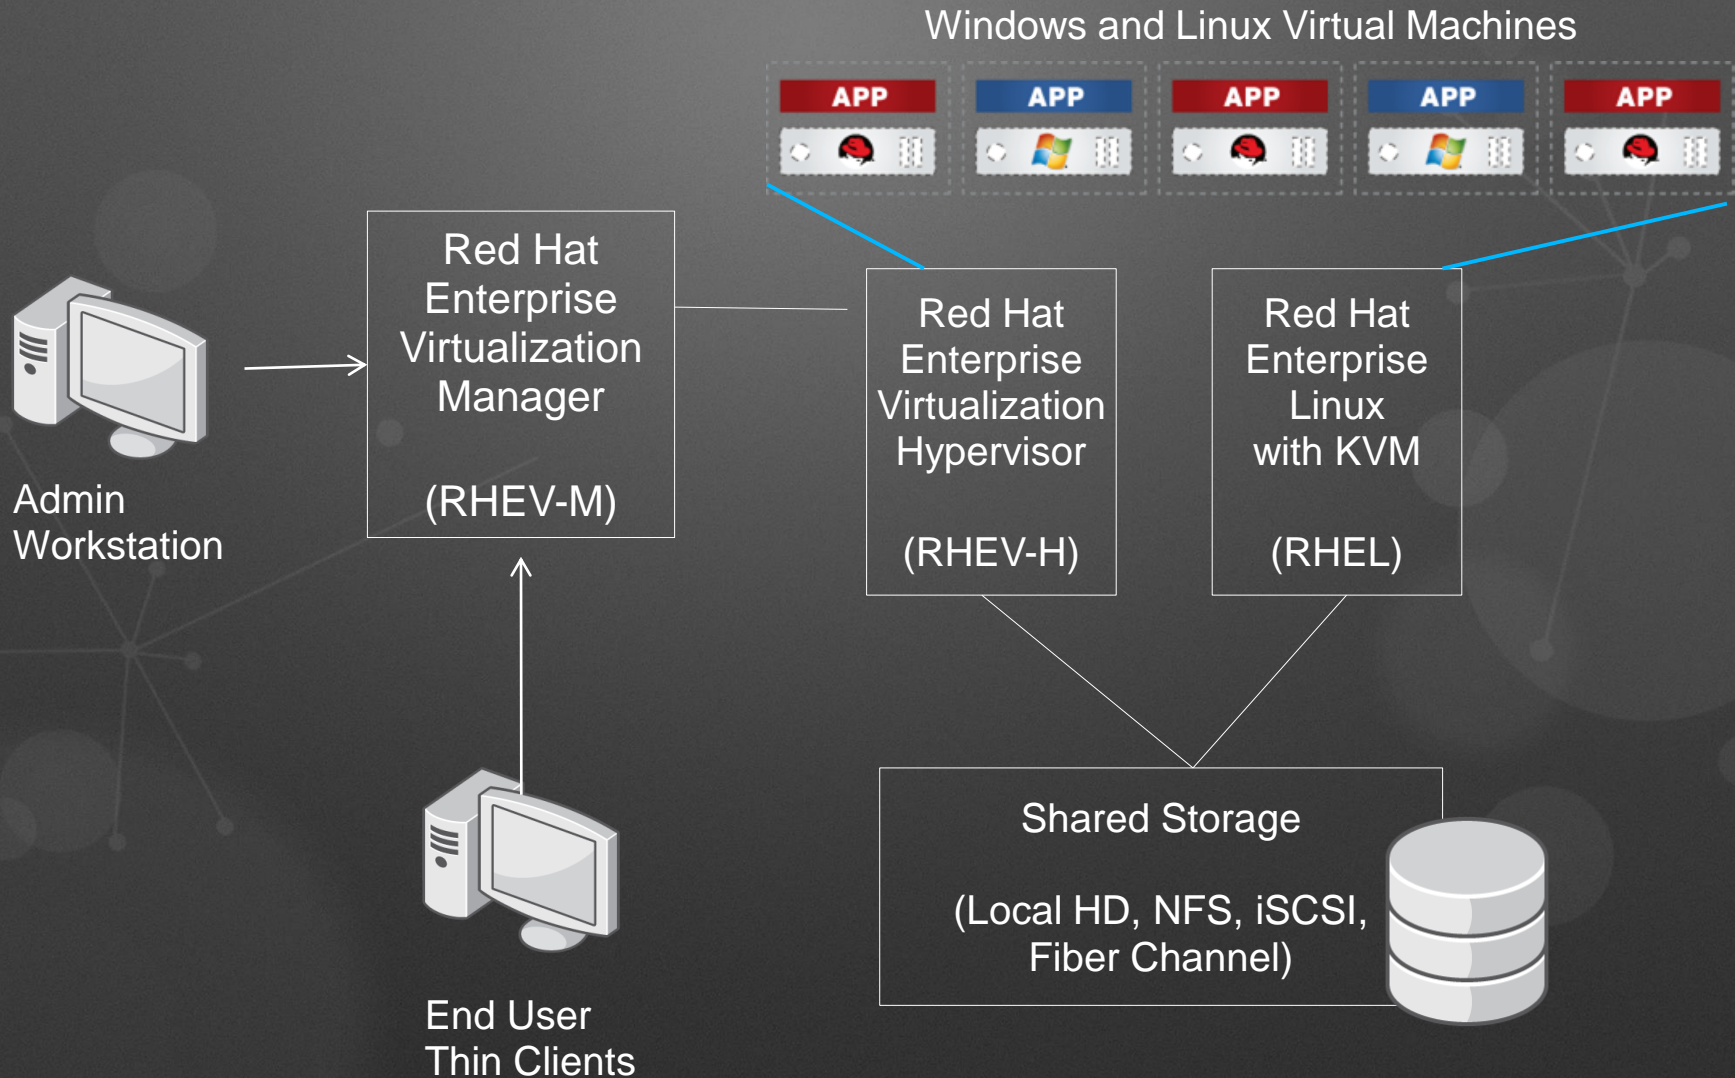

공개SW 기반의 가상화 솔루션 RHEV (Red Hat Virtualization)

- 물리적인 컴퓨터 리소스의 특징을 다른 시스템, 응용 프로그램, 최종 사용자들이 리소스와 상호 작용하는 방식으로부터 감추는 기술

<위키피디아>

- 물리적 한계에 제약을 받지 않는 리소스들의 논리적 구현

<IBM>

기존 아키텍처

가상화 아키텍처

RHEV 구성

업계 최고성능의 X86 가상화 플랫폼 (출처 SPECvirt_sc2010)

SPECvirt_sc2010: As of May 30, 2013, Red Hat Enterprise Virtualization claims top 6 results and the only 8-socket server scores.

관리기능	RHEV	vSphere Standard	vSphere Enterprise	Microsoft Hyper-V
메모리 공유 / 오버 커밋	Yes	Yes	Yes	Yes
라이브 마이그레이션	Yes	Yes	Yes	Yes
템플릿	Yes	Yes	Yes	Yes
씬 프로비저닝	Yes	Yes	Yes	Yes
백업	Yes	Yes	Yes	Yes
고 가용성	Yes	Yes	Yes	Yes
시스템 스케줄러 (DRS)	Yes	No	Yes	No
파워 세이버 (DPM)	Yes	No	Yes	No
스토리지 라이브 마이그레이션	Yes	Yes	Yes	Yes
라이브 스냅 샷	Yes	Yes	Yes	Yes