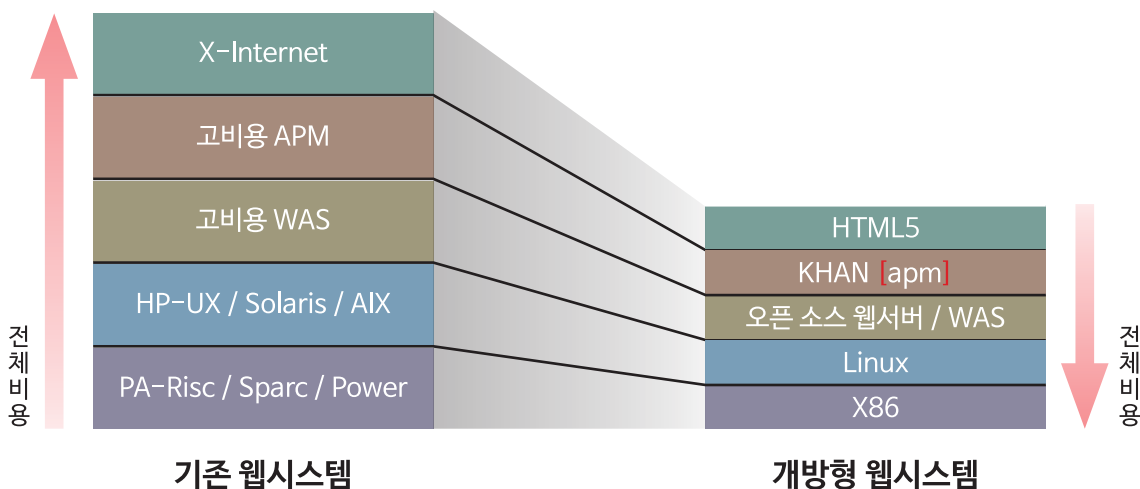

KHAN [a p m]

오픈 소스 WAS 를 위한 APM 그 이상의 APM 솔루션

아마존 AWS/클라우드
환경에서 WAS 최적화

오픈소스 WAS 에 대한
설치/구성/튜닝/모니터링

모니터링 뿐만 아니라
트러블슈팅에 전문화된 APM

국내 최초 도커/
오픈시프트 지원 APM

리눅스/JBoss 환경에서
최적화된 튜닝과 모니터링

HTML5 기반으로
사용자 편의성 제공

리눅스와 오픈 소스 WAS 에서 가장 많이 사용되는 상용 APM 제품

아직도 UNIX 에서 웹시스템을 운영 중이신가요?

웹시스템 장애에 대한 해법은 **KHAN [a p m]** 에 있습니다.

오픈나루 (주)

[홈페이지] www.opennaru.com [기술지원문의] support.opennaru.com

[대표전화] 02-469-5426 [제품구매문의] sales@opennaru.com

[주 소] 서울특별시 성동구 동일로 201 새티스 빌딩 5층

자세한 내용
QR코드를 스캔하여 오픈나루
웹사이트를 방문해주세요.